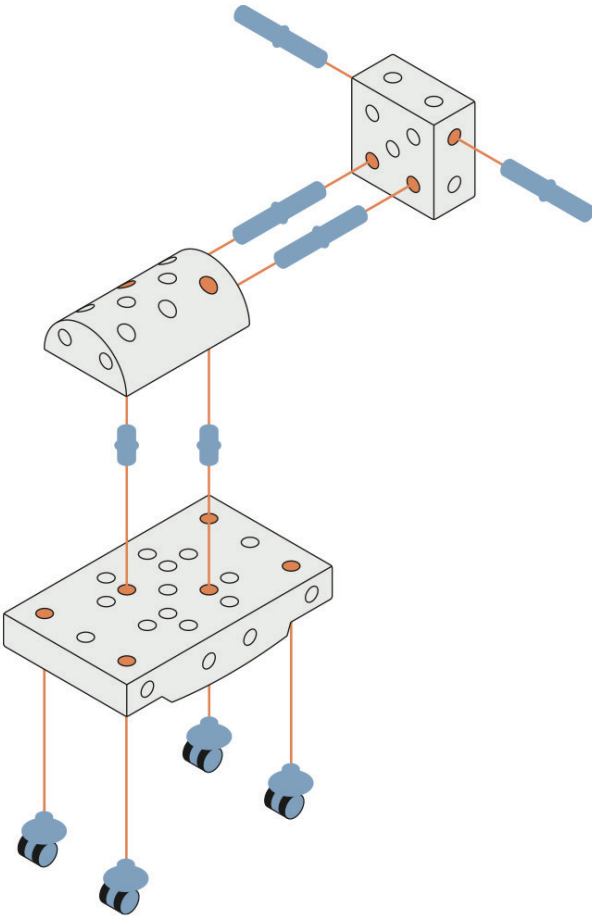

Ages: 0,5 - 3

Time to build: 2 min.

Base Ride

Ages: 1 – 4

Time to build: 3 min.

Wheely Cart

Ages: 2 – 4

Time to build: 2 min.