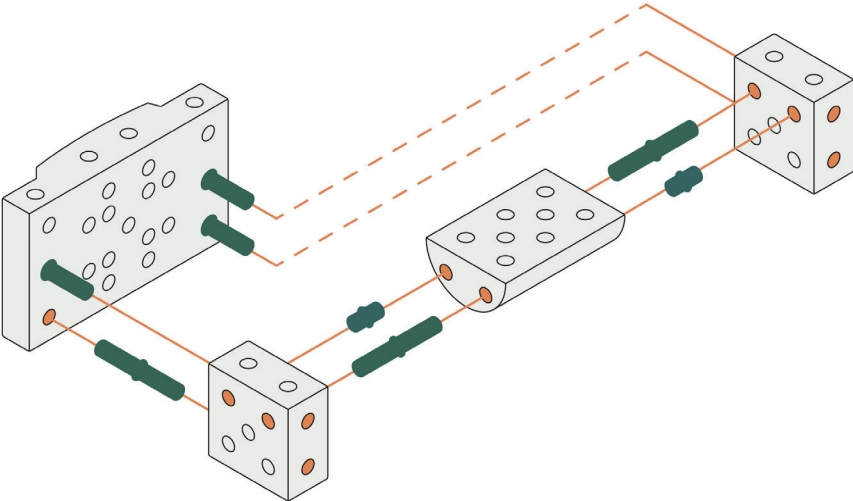

Little Stairway

Ages: 2 – 6

Time to build: 2 min.

Kids Stool

Ages: 1,5 - 4

Time to build: 1 min.

Little Stand Up Tower

Ages: 0,5 - 1,5