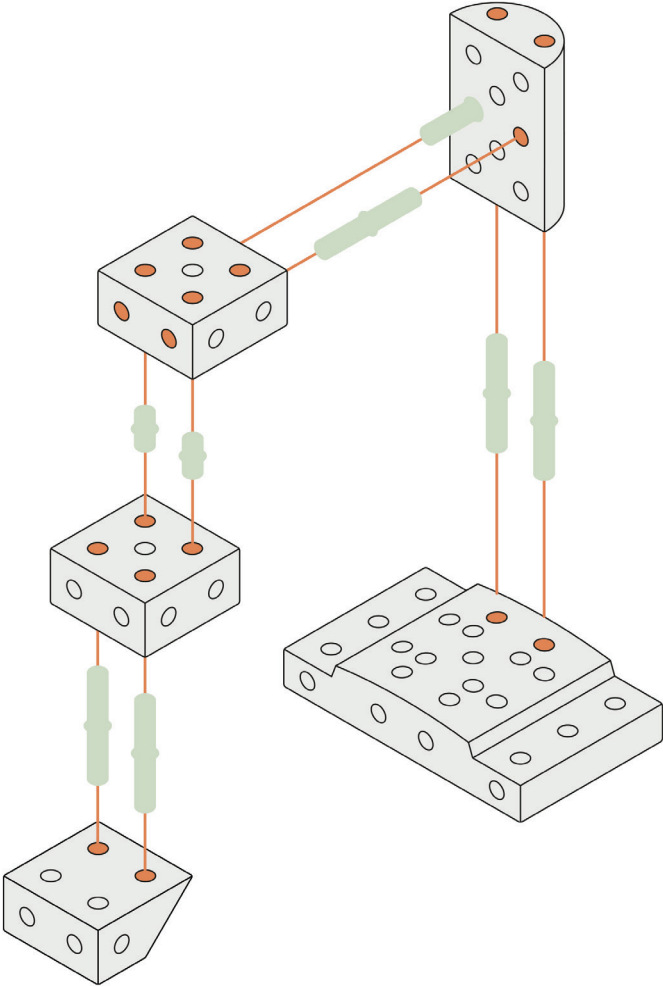

Stairway

Ages: 2 – 6

Time to build: 3 min.