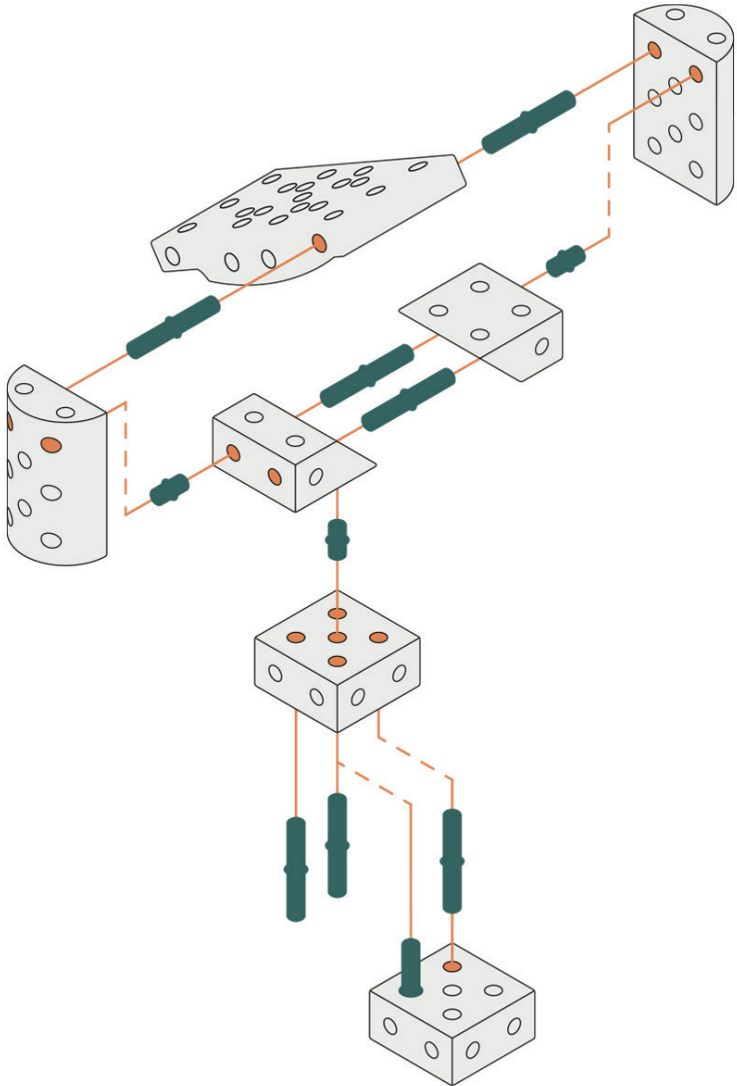

Slide

Ages: 1 – 6

Time to build: 5 min.