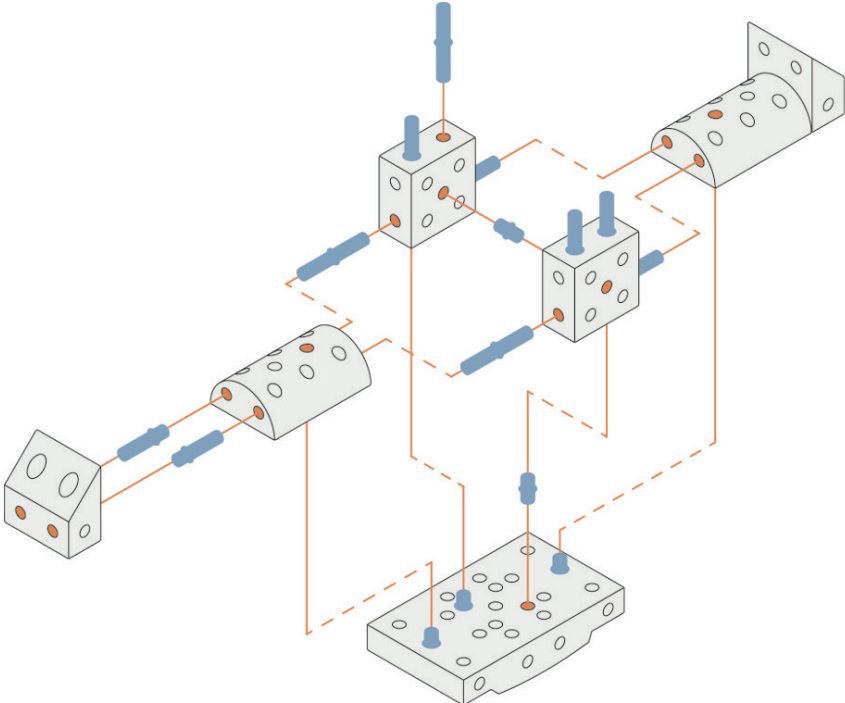

Ages: 1 – 5

Time to build: 3 min.

Seesaw

Ages: 1 – 6

Time to build: 5 min.

Table + Bench

Ages: 1 – 5

Time to build: 3 min.