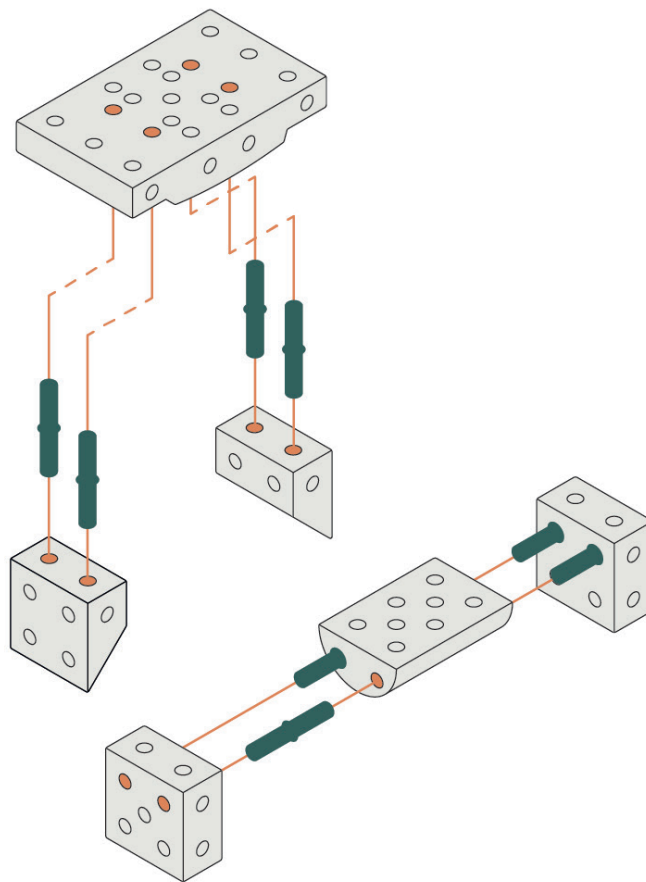

Ages: 1 – 5

Time to build: 3 min.

Seesaw

Ages: 1 – 6

Time to build: 5 min.

Table + Bench

Ages: 1 – 5

Time to build: 3 min.