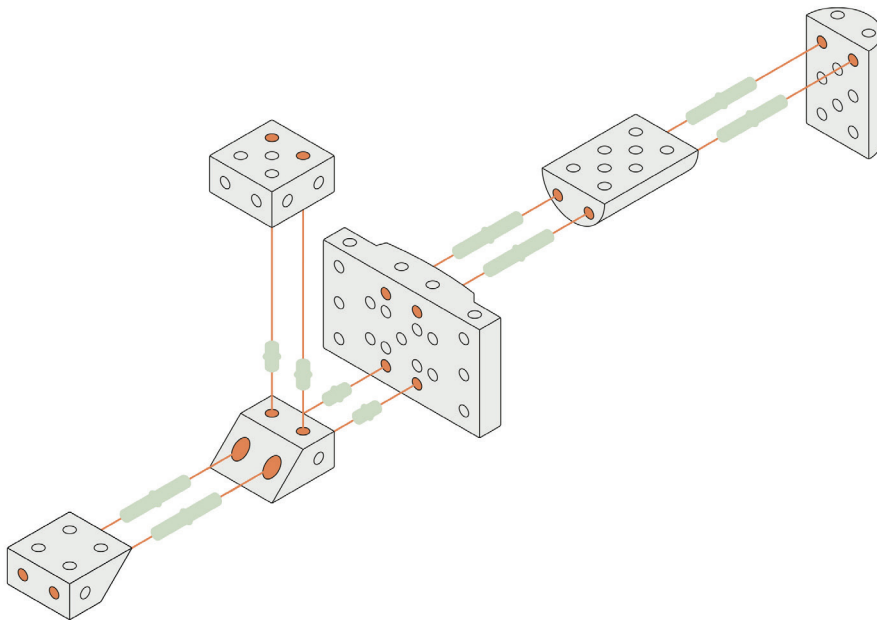

Time to build: 4 min.

Backrest Ride

Ages: 1 – 3

Time to build: 4 min.

Jump Tower

Ages: 2 – 6

Time to build: 3 min.

Stairway